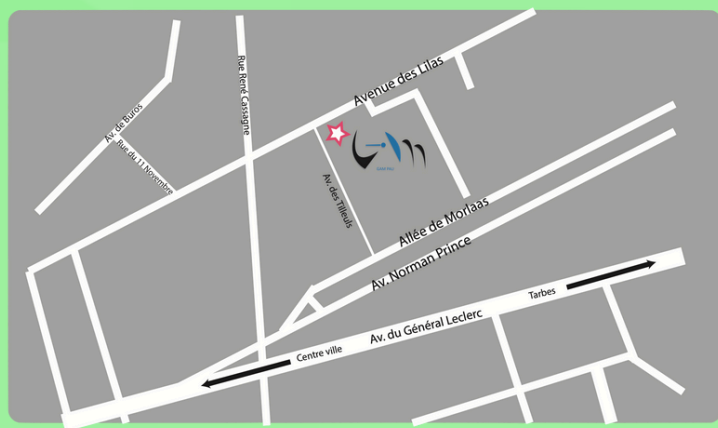

GAM, 26 avenue des lilas, bâtiment R, 64000 PAU
05 59 84 22 90 - secretariat@gampau.fr - www.gampau.fr

Suivez-nous

GAM

Groupe
d'Animation
éducation
Musicale

Inscriptions 2024 - 2025

à partir du
17 juin 2024